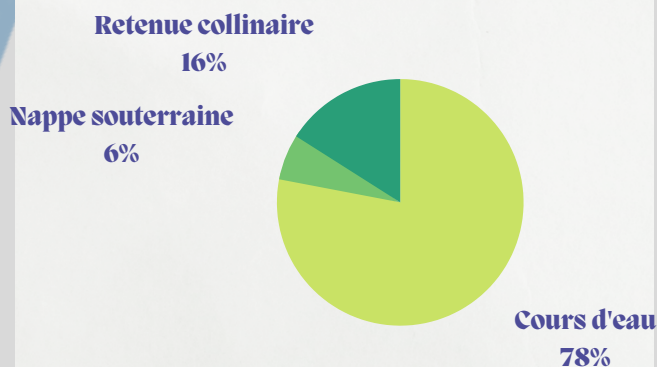

41 ASA ADHÉRENTES

Dont 37, qui confient à l'UASA leur
appui administratif, juridique et
technique.

3000 ADHÉRENTS

1300 AGRICULTEURS

IRRIGATION COLLECTIVE

Contre 35 % en irrigation individuelle.
Soit près de 8,5 millions de m³ prélevés
chaque année par les ASA

12 000 À 14 000 HA

De surface irriguée dans le Lot

TYPES DE RESSOURCE

Utilisées par les ASA du
département

PARTENAIRES :

Références L'Union d'ASA du Lot, Redevance irrigation, RPG*

*SAU : Surface Agricole Utile