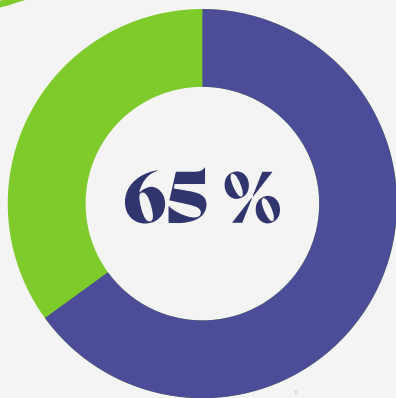

41 ASA ADHÉRENTES

Dont 37, qui confient à l'UASA leur
appui administratif, juridique et
technique.

3000 ADHÉRENTS

1300 AGRICULTEURS

IRRIGATION COLLECTIVE

Contre 35 % en irrigation individuelle.
Soit près de 8,5 millions de m³ prélevés
chaque année par les ASA

12 000 À 14 000 HA

De surface irriguée dans le Lot

TYPES DE RESSOURCE

Utilisées par les ASA du
département

PARTENAIRES :

Références L'Union d'ASA du Lot, Redevance irrigation, RPG*

*SAU : Surface Agricole Utile